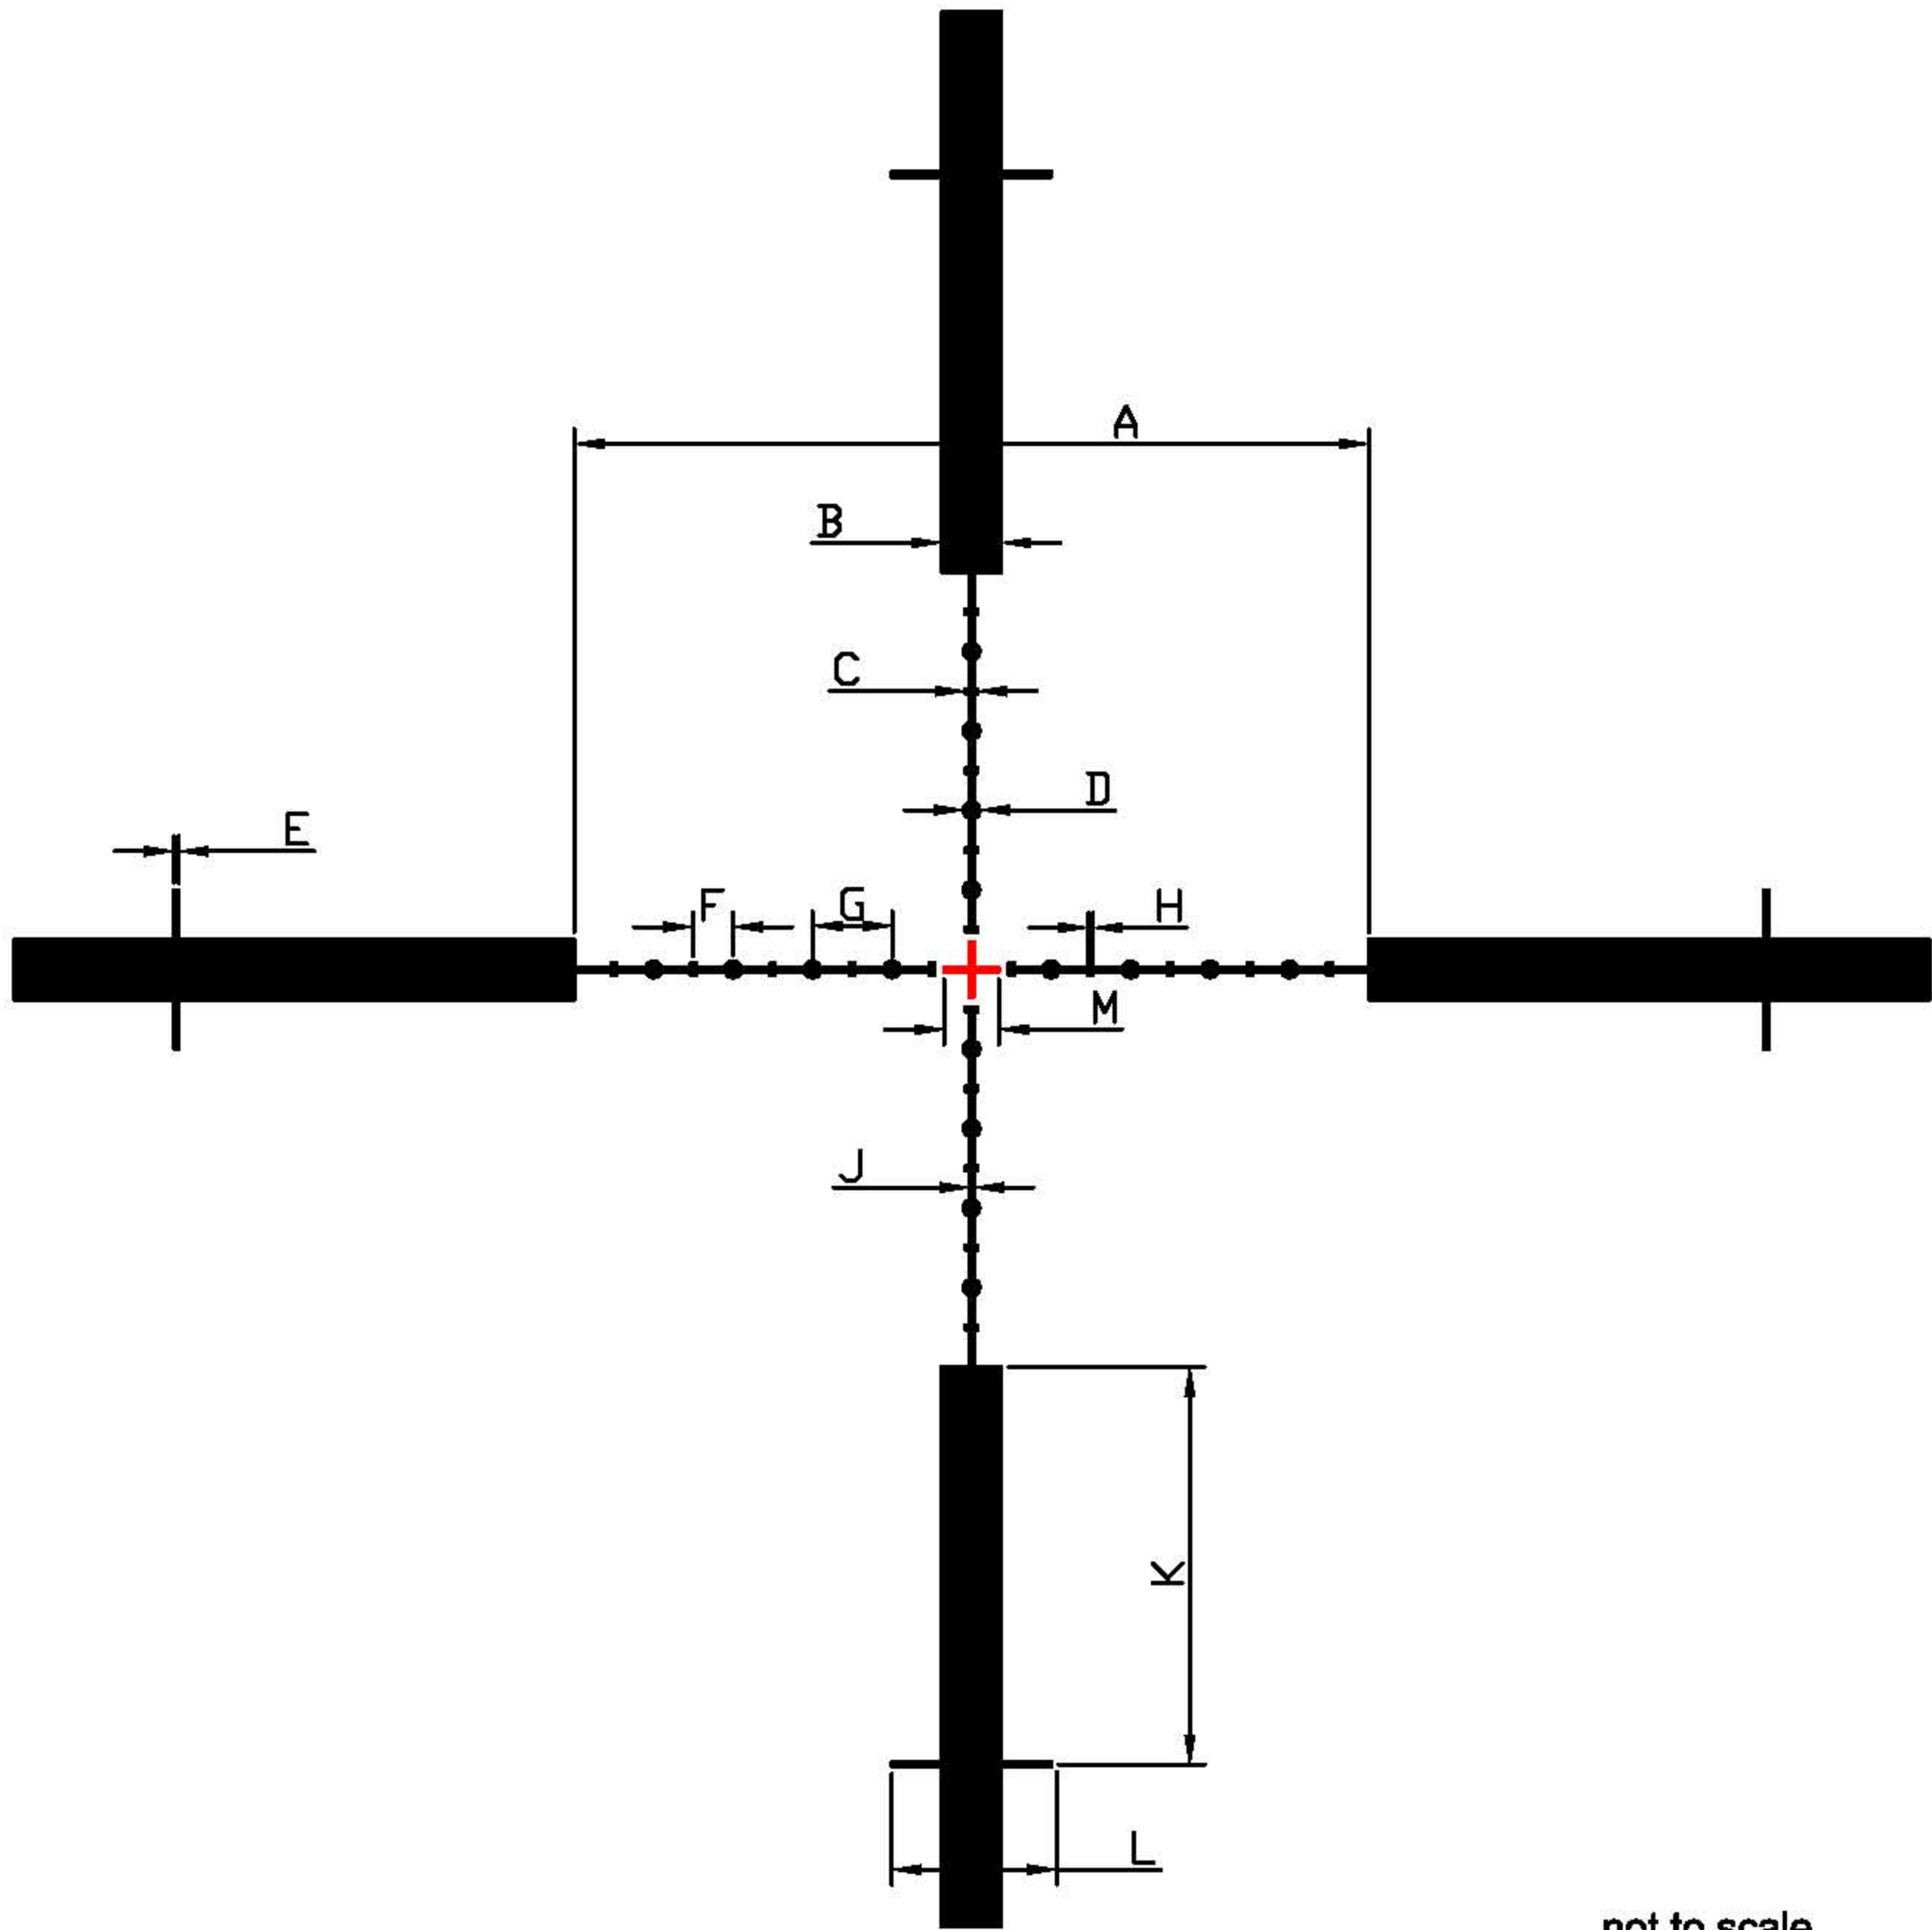

Gen 2 Mil-Dot

Heritage 3-15X50

1st focal plane

not to scale
10/2007

Units	A	B	C	D	E	F	G	H	J	K	L	M
mrad	10	0.75	0.15	0.2	0.06	0.5	1	0.06	0.06	5	2	0.56
in/100yd	36	2.7	0.54	0.72	0.216	1.8	3.6	0.216	0.216	18	7.2	2.0
cm/100m	100	7.5	1.5	2	0.6	5	10	0.6	0.6	50	20	5.6

Premier Reticles Ltd.

175 Commonwealth Ct
Winchester, Va 22602
540-868-2044

U.S. Patent No: 6,729,062